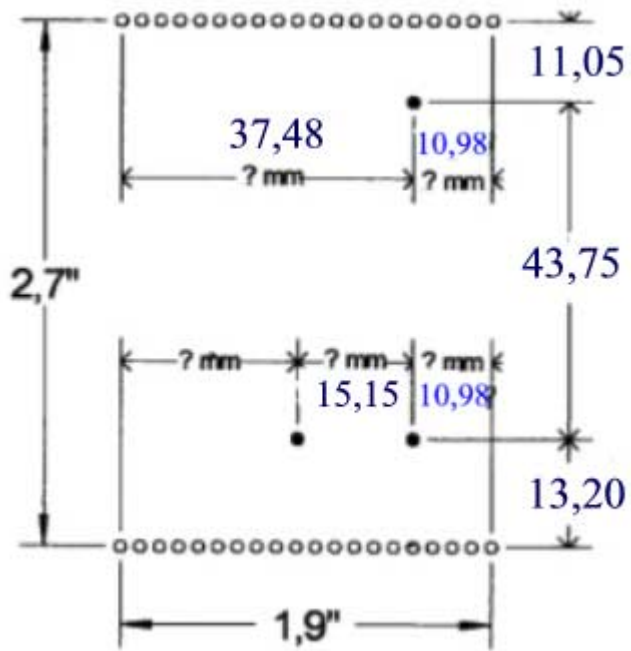

Pining der Führungsstifte C-Control Unit (#950572 u. #124079)

alle Maße mit der Schieblehre ermittelt
genauere Angaben liegen als Zeichnung nicht vor.