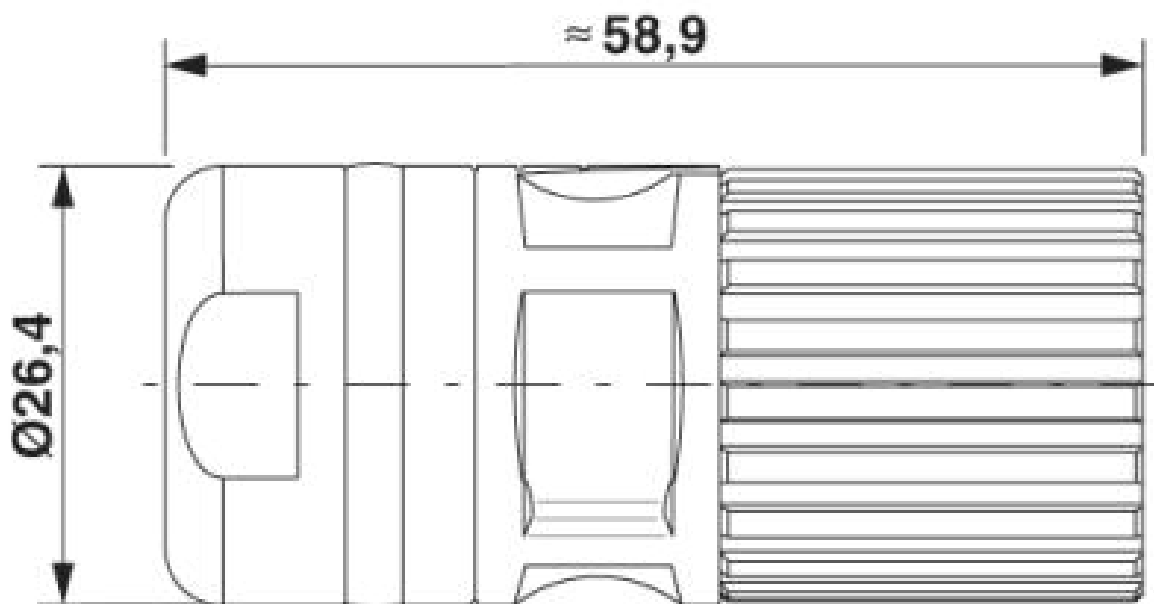

Drawings

Méretrajz

Kábelcsatlakozók - CA-12M1N8A8503 - 1619615

Sematikus rajz