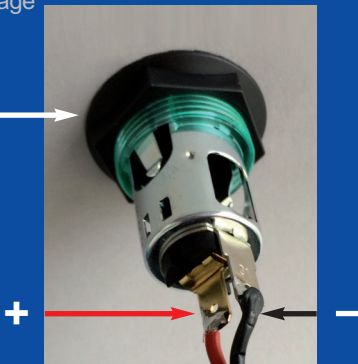

## ZA22 Zig.-Steckdose

Cigar socket  
Prise de l'allume cigarettes  
Sigaret Bordstekkerdoos

- Federklappdeckel / Folding cover /  
Couvercle à charnière / Klapsdeksel
- Für Einbaumontage / For panel mounting /  
Ensemble de montage / Verzonken montage
- Kleinste Bauform / Compact housing /  
Plus petite taille / Kleinste maat

## Geschützter Einbau

Hidden mounting place

Choisir la place de montage

Bescherming plaats

26 mm Ø

Bohrung

Drilling

Forage

Boren

Einbaumontage / Panel mounting

Ensemble de montag / Verzonken montage

BAAS

bike parts

[www.baas-parts.de](http://www.baas-parts.de)