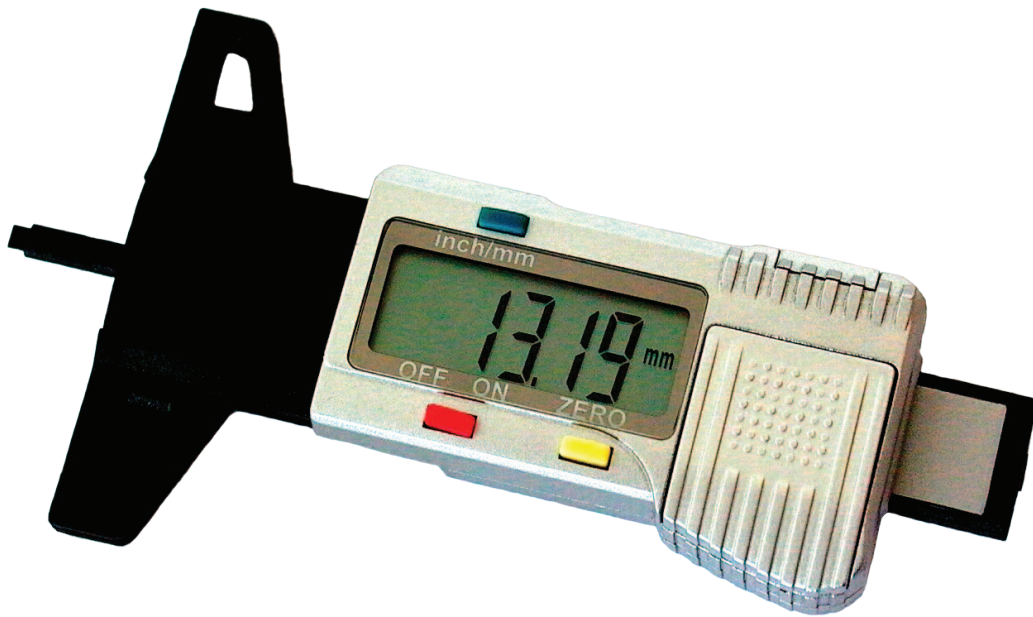

Digitaler Profiltiefenmesser

mit großem LCD-Display
umschaltbar mm/inch

Verwendbar zur Messung von Profiltiefe, Bremsbelagstärke u.v.m.

Art.-Nr.	Artikel-Bezeichnung	VPE
7DP01	Digitaler Profiltiefenmesser	1/25/100