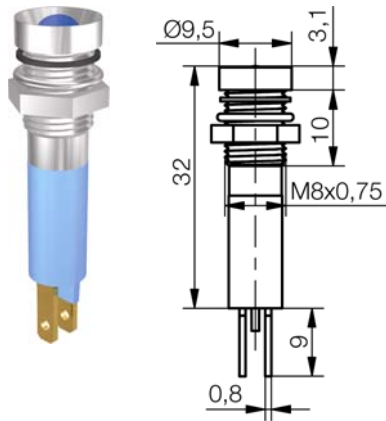

glanzchrom / chromium plated Typ / type	LED Spannung	Artikel Nr.: / part number			
		12/14 V	24/28 V	130 V AC	230 V AC
rot / red	SWZU 08020	SWZU 08022	SWZU 08024	SWZU 08027	SWZU 08028
gelb / yellow	SWZU 08120	SWZU 08122	SWZU 08124	SWZU 08127	SWZU 08128
grün / green	SWZH 08220	SWZH 08222	SWZH 08224	SWZH 08227	SWZH 08228
blau / blue	SWZU 08420	SWZU 08422	SWZU 08424	SWZU 08427	SWZU 08428
weiß / white	SWZU 08620	SWZU 08622	SWZU 08624	SWZU 08627	SWZU 08628
ultra-grün / ultra-green	SWZU 08720	SWZU 08722	SWZU 08724	SWZU 08727	SWZU 08728

schwarzchrom / black chromium Typ / type	LED Spannung	Artikel Nr.: / part number			
		12/14 V	24/28 V	130 V AC	230 V AC
rot / red	SWUU 08020	SWUU 08022	SWUU 08024	SWUU 08027	SWUU 08028
gelb / yellow	SWUU 08120	SWUU 08122	SWUU 08124	SWUU 08127	SWUU 08128
grün / green	SWUH 08220	SWUH 08222	SWUH 08224	SWUH 08227	SWUH 08228
blau / blue	SWUU 08420	SWUU 08422	SWUU 08424	SWUU 08427	SWUU 08428
weiß / white	SWUU 08620	SWUU 08622	SWUU 08624	SWUU 08627	SWUU 08628
ultra-grün / ultra-green	SWUU 08720	SWUU 08722	SWUU 08724	SWUU 08727	SWUU 08728