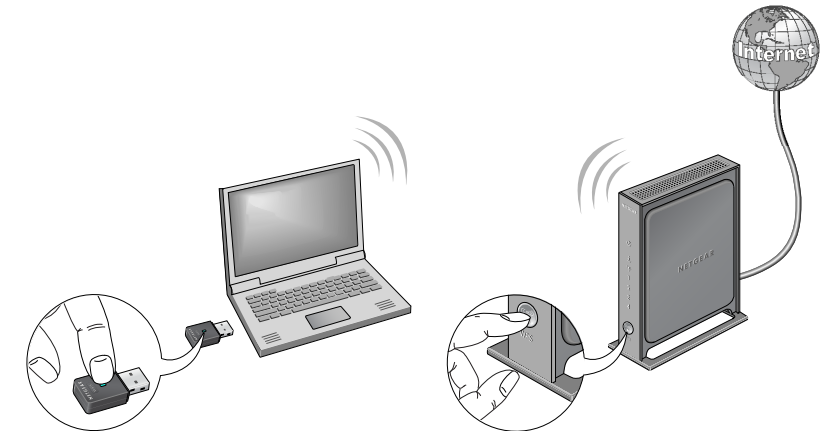

Opmerking: plaats de draadloze adapter voor het beste resultaat op minimaal 1 meter afstand van de router.

6. Klik op **Next** (Volgende).

NETGEAR genie toont een lijst met draadloze netwerken in uw omgeving.

Verbinding maken met een draadloos netwerk

U kunt via dit NETGEAR genie-scherm verbinding maken met een draadloos netwerk of, als uw netwerk dit ondersteunt, Wi-Fi Protected Setup (WPS) gebruiken.

- **NETGEAR genie:** klik op uw draadloze netwerk om het te selecteren in de lijst en klik vervolgens op **Connect** (Verbinding maken). Als het netwerk is beveiligd, voert u het wachtwoord of de netwerksleutel in.
- **WPS:** houd de **WPS**-knop aan de zijkant van de adapter 2 seconden ingedrukt. Druk binnen 2 minuten op de **WPS**-knop op uw draadloze router of gateway.

De adapter maakt verbinding met het netwerk. Dit kan enkele minuten duren. Uw instellingen worden in een profiel opgeslagen.

De status van uw verbinding controleren

Na de installatie van uw adapter verschijnt het pictogram **NETGEAR genie** van de adapter in het systeemvak van Windows en op het bureaublad. U kunt op dit pictogram dubbelklikken om NETGEAR genie te openen en wijzigingen aan te brengen of verbinding te maken met een ander WiFi-netwerk. De kleur van het pictogram geeft de sterkte van uw WiFi-verbinding aan: