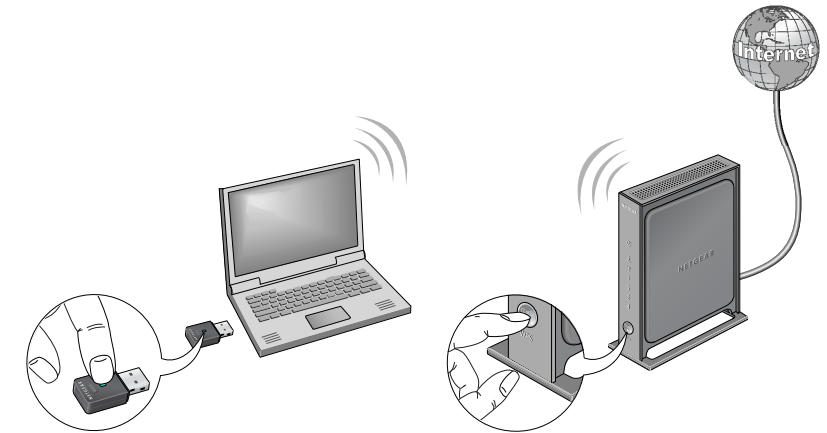

Opmerking: plaats de draadloze adapter voor het beste resultaat op minimaal 1 meter afstand van de router.

6. Klik op **Next** (Volgende).

NETGEAR genie toont een lijst met draadloze netwerken in uw omgeving.

Verbinding maken met een draadloos netwerk

U kunt via dit NETGEAR genie-scherm verbinding maken met een draadloos netwerk of, als uw netwerk dit ondersteunt, Wi-Fi Protected Setup (WPS) gebruiken.

- **NETGEAR genie:** klik op uw draadloze netwerk om het te selecteren in de lijst en klik vervolgens op **Connect** (Verbinding maken). Als het netwerk is beveiligd, voert u het wachtwoord of de netwerksleutel in.
- **WPS:** houd de **WPS**-knop aan de zijkant van de adapter 2 seconden ingedrukt. Druk binnen 2 minuten op de **WPS**-knop op uw draadloze router of gateway.

De adapter maakt verbinding met het netwerk. Dit kan enkele minuten duren. Uw instellingen worden in een profiel opgeslagen.

De status van uw verbinding controleren

Na de installatie van uw adapter verschijnt het pictogram **NETGEAR genie** van de adapter in het systeemvak van Windows en op het bureaublad. U kunt op dit pictogram dubbelklikken om NETGEAR genie te openen en wijzigingen aan te brengen of verbinding te maken met een ander WiFi-netwerk. De kleur van het pictogram geeft de sterkte van uw WiFi-verbinding aan: