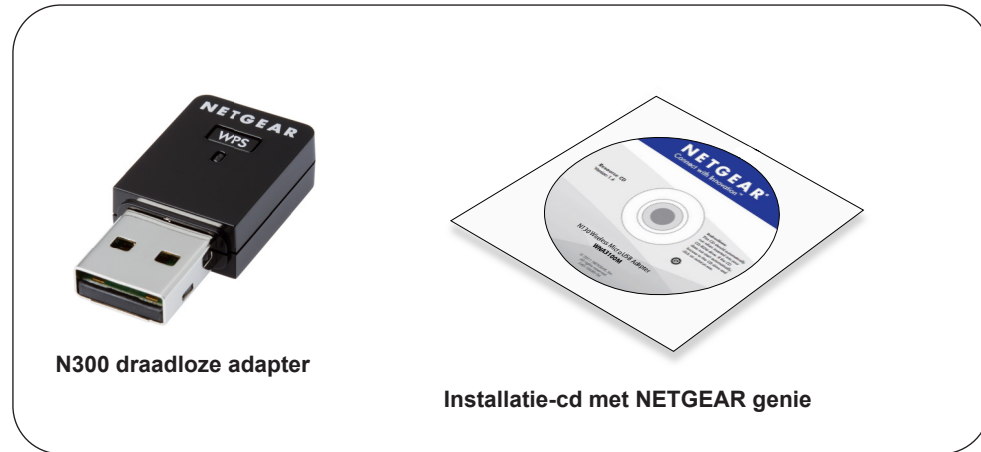

N300 WiFi USB Mini Adapter

Model WNA3100M

Inhoud van de verpakking

Installatie

Geschatte tijdsduur: 10 minuten.

1. Plaats de *installatie-cd* in het cd-romstation van de computer. Als het hoofdscherm van de cd niet wordt weergegeven, bladert u naar de bestanden op de cd en dubbelklikt u op **Autorun.exe**.
2. Klik op **Setup** (Installeren).
Het scherm Software Update Check (Controleren op updates) wordt weergegeven.
3. Klik als u verbinding met het internet hebt op **Check for Updates** (Controleren op updates). Klik op **Install from CD** (Installeren vanaf cd) als dit niet het geval is.
4. Klik op **I agree** (Akkoord) om de licentieovereenkomst te accepteren en klik vervolgens op **Next** (Volgende).

Er wordt een bericht weergegeven waarin u wordt gevraagd te wachten totdat de software is geïnstalleerd. Dit kan enkele minuten duren. U wordt gevraagd de adapter te plaatsen.

5. Plaats de adapter in een USB-poort van uw computer.

Opmerking: plaats de draadloze adapter voor het beste resultaat op minimaal 1 meter afstand van de router.

6. Klik op **Next** (Volgende).

NETGEAR genie toont een lijst met draadloze netwerken in uw omgeving.

Verbinding maken met een draadloos netwerk

U kunt via dit NETGEAR genie-scherm verbinding maken met een draadloos netwerk of, als uw netwerk dit ondersteunt, Wi-Fi Protected Setup (WPS) gebruiken.

- **NETGEAR genie:** klik op uw draadloze netwerk om het te selecteren in de lijst en klik vervolgens op **Connect** (Verbinding maken). Als het netwerk is beveiligd, voert u het wachtwoord of de netwerksleutel in.
- **WPS:** houd de **WPS**-knop aan de zijkant van de adapter 2 seconden ingedrukt. Druk binnen 2 minuten op de **WPS**-knop op uw draadloze router of gateway.