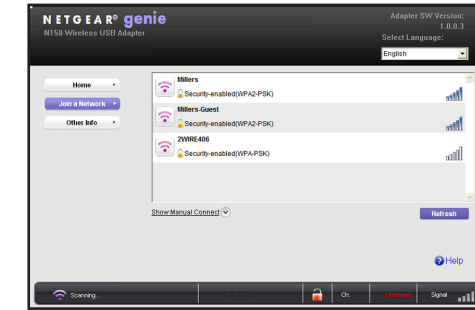

N300 WiFi USB Mini Adapter

Model WNA3100M

Inhoud van de verpakking

Installatie

Geschatte tijdsduur: 10 minuten.

1. Plaats de *installatie-cd* in het cd-romstation van de computer. Als het hoofdscherm van de cd niet wordt weergegeven, bladert u naar de bestanden op de cd en dubbelklikt u op **Autorun.exe**.
2. Klik op **Setup** (Installeren).
Het scherm Software Update Check (Controleren op updates) wordt weergegeven.
3. Klik als u verbinding met het internet hebt op **Check for Updates** (Controleren op updates). Klik op **Install from CD** (Installeren vanaf cd) als dit niet het geval is.
4. Klik op **I agree** (Akkoord) om de licentieovereenkomst te accepteren en klik vervolgens op **Next** (Volgende).

Er wordt een bericht weergegeven waarin u wordt gevraagd te wachten totdat de software is geïnstalleerd. Dit kan enkele minuten duren. U wordt gevraagd de adapter te plaatsen.

5. Plaats de adapter in een USB-poort van uw computer.

Opmerking: plaats de draadloze adapter voor het beste resultaat op minimaal 1 meter afstand van de router.

6. Klik op **Next** (Volgende).

NETGEAR genie toont een lijst met draadloze netwerken in uw omgeving.

Verbinding maken met een draadloos netwerk

U kunt via dit NETGEAR genie-scherm verbinding maken met een draadloos netwerk of, als uw netwerk dit ondersteunt, Wi-Fi Protected Setup (WPS) gebruiken.

- **NETGEAR genie:** klik op uw draadloze netwerk om het te selecteren in de lijst en klik vervolgens op **Connect** (Verbinding maken). Als het netwerk is beveiligd, voert u het wachtwoord of de netwerksleutel in.
- **WPS:** houd de **WPS**-knop aan de zijkant van de adapter 2 seconden ingedrukt. Druk binnen 2 minuten op de **WPS**-knop op uw draadloze router of gateway.