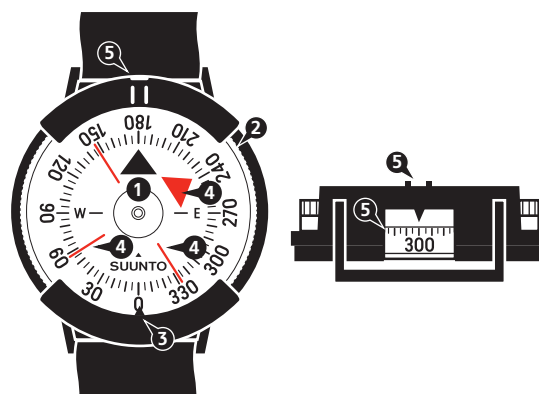

SUUNTO M-9 COMPASS

POUŽÍVATEĽSKÁ PRÍRUČKA

1. Schéma kompasu

1. Ružica kompasu s trojuholníkom, ktorý ukazuje na magnetický sever
2. Otočné puzdro na stanovenie smeru k cieľu
3. Ryska azimutu na odčítanie číselného azimutu z ružice kompasu
4. Orientačné indikátory na zarovnanie so svetovými stranami na karte na nájdenie smeru k cieľu
5. Výrez a okienko na presné stanovenie objektu

2. Orientácia mapy

Na lepšie pochopenie okolia je vhodné pomocou kompasu otočiť mapu správnym smerom. Zabezpečíte tak, že zemepisné prvky okolo vás budú v rovnakom smere, ako ich vidíte na mape.

1. Držte kompas rovno, trojuholník ukazujúci na sever ukazuje na sever.
2. Natočte mapu tak, aby severný horný okraj smeroval na sever.

3. Zachovanie smeru pohybu

Pri pohybe môžete stratiť výhľad na cieľ. Kompas Suunto M-9 vám pomôže pri zachovaní smeru pohybu.

1. V smere, ktorým sa chcete pohybovať, nájdite viditeľný cieľ.
2. Podržte kompas rovno vo výške hrude tak, aby pozorovacie okienko smerovalo k vám.
3. Otočte puzdro tak, aby orientačné indikátory boli zarovnané so svetovými stranami na karte.

4. Stanovenie azimutu

Azimut je uhol medzi smerom na sever a smerom k cieľu. Možno ho použiť napríklad v rámci komunikačných pokynov pre ostatných alebo pri hľadaní polohy.

1. Podržte kompas rovno tak, aby pozorovacie okienko smerovalo k vám vo výške očí.
2. Zarovnajte cieľ s pozorovacím výrezom a ryskou azimutu.
3. Z pozorovacieho okienka odčítajte azimut.