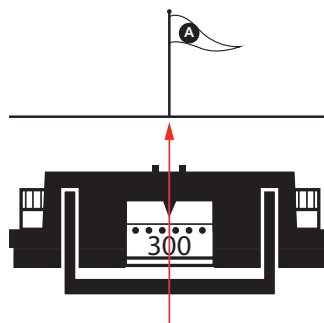

4. Stanovenie azimutu

Azimut je uhol medzi smerom na sever a smerom k cieľu. Možno ho použiť napríklad v rámci komunikačných pokynov pre ostatných alebo pri hľadaní polohy.

1. Podržte kompas rovno tak, aby pozorovacie okienko smerovalo k vám vo výške očí.
2. Zarovnajte cieľ s pozorovacím výrezom a ryskou azimutu.
3. Z pozorovacieho okienka odčítajte azimut.

POZNÁMKA: Vyrovnajte deklináciu.

5. Starostlivosť

Na čistenie používajte len čistú vodu a jemné mydlo. Kompas pravidelne čistite.

Prevádzková/skladovacia teplota: -30 °C až +60 °C

⚠ POZOR:
NEPOUŽÍVAJTE ŽIADNE
ROZPŮŠTADLÁ.

⚠ POZOR: NA VÝROBOK
NEPOUŽÍVAJTE
REPELENTY PROTI
HMYZU.

⚠ POZOR:
PREDCHÁDZAJTE
NÁRAZU ALEBO PÁDU.

6. OBMEDZENÁ ZÁRUKA SPOLOČNOSTI SUUNTO

Spoločnosť Suunto zaručuje, že počas záručnej lehoty spoločnosť Suunto na základe vlastného uváženia bezplatne poskytne náhradu za chyby materiálov alebo spracovania a) opravením alebo b) výmenou za podobný produkt, alebo c) peňažnou náhradou podľa podmienok tejto obmedzenej záruky. Táto obmedzená záruka sa nevzťahuje na a) opotrebovanie, b) drsné zaobchádzanie, c) úpravy, d) vystavenie chemikáliám a e) nesprávne používanie. Ak to miestne platné zákony nevyžadujú inak, a) táto obmedzená záruka je platná len v krajine zakúpenia výrobku a b) pri požadovaní záručného servisu je nutné predložiť doklad o zakúpení.

Záručná lehota

Obmedzená celoživotná záruka:

vzťahuje sa na kompasy Suunto A, M, MC, MB a Clipper.

Záručná lehota je obmedzená do času, keď sa výrobok už nedá používať z dôvodu opotrebovania.

Obmedzená záruka dva roky:

vzťahuje sa na kompasy Suunto Arrow, Orca-Pioneer a KB.

Záručná lehota je dva (2) roky od dátumu zakúpenia pôvodným kupujúcim.