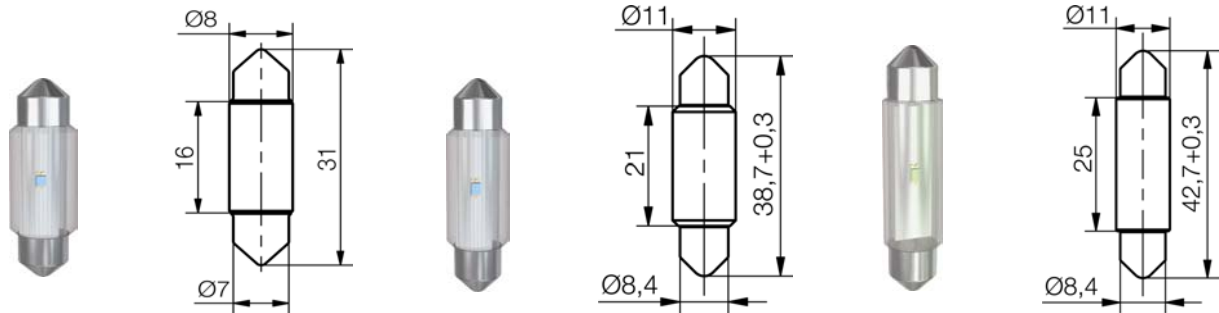

1. Abmessung: Ø8 mm x 31 mm
2. Abmessung: wahlweise Ø11 mm x 39 mm, Ø11 mm x 43 mm

Material

Gehäuse: PC in glasklar
Leuchtseite mit Fresnel-Struktur zur besseren Lichtverteilung
Anschluss: CuZn vernickelt

1. Dimension: Ø8 mm x 31 mm
2. Dimension: optional Ø11 mm x 39 mm, Ø11 mm x 43 mm

Material

housing: PC transparent
light emitting side das fresnel-structure for better light dispersion
connection: CuZn nickel plated

Connection

via bilateral metal sockets mounted on both sides

Options

2 chip version in green, blue and white
3- and 4 chip versions for maximum light emitting efficiency
alternative operation voltage up to 60V

© 2005 Signal-Construct GmbH, Germany

Größe / size 1 Chip / 1 chip Typ / type	Ø8x31 mm	Ø8x31 mm	Ø11x39 mm		Ø11x43 mm	Ø11x43 mm
	12 V	24 V	Artikel Nr.: / part number 12 V	24 V	12 V	24 V
rot / red						
gelb / yellow						
blau / blue	MSOC 083142	MSOC 083144	MSOC 113942	MSOC 113944	MSOC 114342	MSOC 114344
weiß / white	MSOC 083162	MSOC 083164	MSOC 113962	MSOC 113964	MSOC 114362	MSOC 114364
ultra-grün / ultra-green	MSOC 083172	MSOC 083174	MSOC 113972	MSOC 113974	MSOC 114372	MSOC 114374