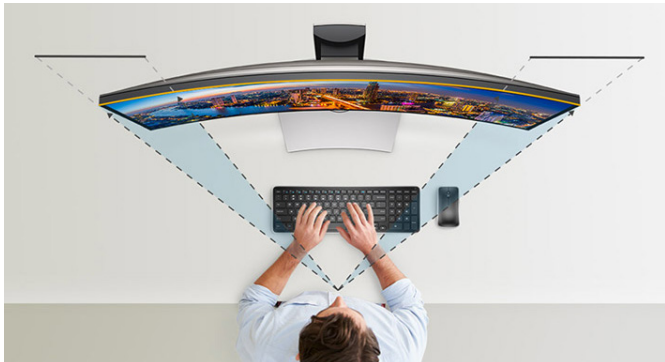

## Dell UltraSharp 34 gewölbter Monitor U3417W

### Optimiertes geschwungenes Design

Tauchen Sie in Ihre Arbeit und Ihr Spiel ein mit diesem beeindruckenden gewölbten Monitor.

- Optimieren Sie Ihr Sichtfeld, minimieren Sie Bildschirmreflexion und genießen Sie einen nahezu einheitlichen Blickpunkt mit der optimierten Monitorwölbung des U3417W.
- Arbeiten Sie komfortabel an Büroanwendungen mit reduzierten Augenbewegungen dank dieses gewölbten Monitors.
- Tauchen Sie in die Aktion ein und verbessern Sie Ihr Spiel mit einer erweiterten peripheren Sicht.
- Genießen Sie Home-Entertainment in Kinoqualität mit dem Panorama-Rundumblick.

### Erstklassige Leistung

Genießen Sie erstklassige Leistung über die Wölbung hinaus.

- Der ultrabreite Monitor mit WQHD-Auflösung von 3.440 x 1.440 sorgt für ein herausragende Bildqualität mit einheitlichen Farben.
- Präzise Farben mit sofortiger 99 % sRGB-Farbabdeckung
- Optimieren Sie den Anzeigekomfort mit einem flimmerfreien Bildschirm und der Dell Funktion ComfortView.<sup>5</sup>
- Optimiertes Seh- und Hörerlebnis auf einem großen 34-Zoll-Bildschirm mit zwei leistungsstarken 9-W-Lautsprechern