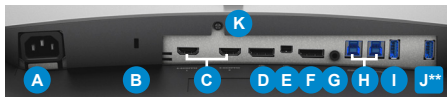

### Konnektivität

- |  |                                     |
|--|-------------------------------------|
| <b>A</b> Netzanschluss                     | <b>F</b> DisplayPort-Ausgang        |
| <b>B</b> Steckplatz für Sicherheitsschloss | <b>G</b> Audio-Ausgang              |
| <b>C</b> HDMI                              | <b>H</b> USB-Upstream               |
| <b>D</b> DisplayPort-Eingang               | <b>I</b> USB-Downstream             |
| <b>E</b> Mini DisplayPort-Eingang          | <b>J</b> USB-Downstream mit BC1.2** |
|  | <b>K</b> Ständerverriegelung        |