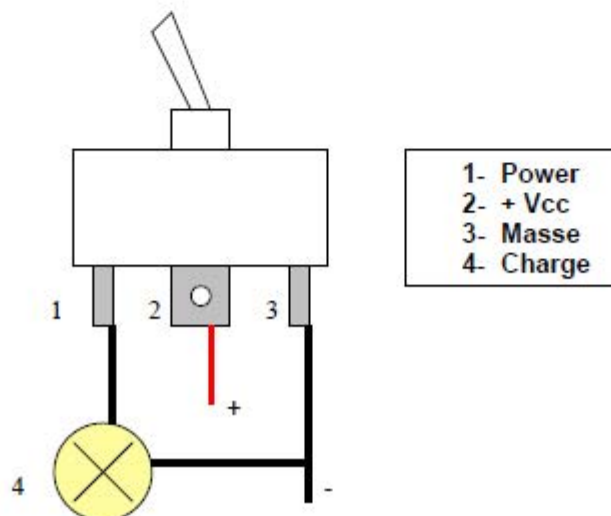

Toggle Switch RED

INTERRUPTEUR A LEVIER POUR VOITURE 30A

Description du produit:

Type on/off. Branchement par cosses. Caractéristiques : puissance de coupure : 12 VDC/30 A. Perçage : 12,2 mm. Epaisseur de plaque de montage maxi : 10 mm

Schéma de branchement :

Unit: mm