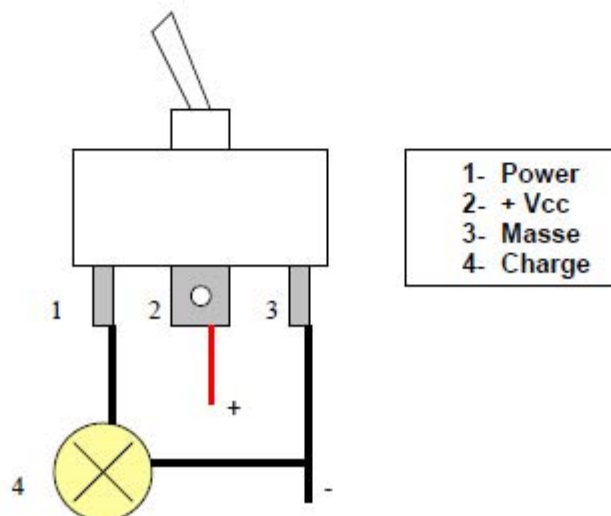

Toggle Switch GREEN

INTERRUPTEUR A LEVIER POUR VOITURE 30A

Description du produit:

Type on/off. Branchement par cosses. Caractéristiques : puissance de coupure : 12 VDC/30 A. Perçage : 12,2 mm. Epaisseur de plaque de montage maxi : 10 mm

Schéma de branchement :

Unit: mm