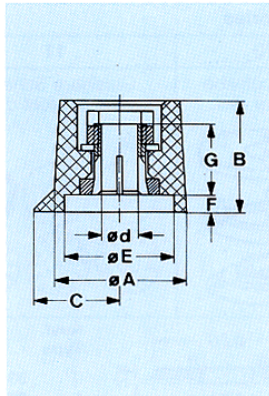

## Plastic Collet Knobs with mat-black finished surface Bouton en matière plastic

Drehknopf, Ausführung matt Collet knobs, Type dull										
Ø A	B	C	Ø d	Ø D	Ø E	F	G	schwarz black Art.-Nr.	grau grey Art.-Nr.	
12	14	7,5	3 3,2 4	-	-	-	5	<b>4307.3131</b> 4307.1131 <b>4307.4131</b>	4307.3141 4307.1141 4307.4141	
15	16	9,5	4 6 6,35	-	-	-	5	<b>4309.4131</b> <b>4309.6131</b> 4309.7131	4309.4141 4309.6141 4309.7141	
20	17	13	4 6 6,35	-	17	2,5	11	<b>4311.4131</b> <b>4311.6131</b> 4311.7131	4311.4141 4311.6141 4311.7141	
28	18,5	17	6 6,35	-	23	4,5	11	<b>4312.6131</b> 4312.7131	4312.6141 4312.7141	

## Caps, flat Design Mat surface

Strichanzeige Indicator Mark	Farbe Colour	Abdeckkappen passend zu Knopf-Durchmesser: A Caps fit to Knob-Diameter: A			
		Ø 12	Ø 15	Ø 20	Ø 28
		Art.-Nr.	Art.-Nr.	Art.-Nr.	Art.-Nr.
ohne/without	rot/red	<b>4307.0021</b>	<b>4309.0021</b>	<b>4311.0021</b>	<b>4312.0021</b>
ohne/without	schwarz/black	<b>4307.0031</b>	<b>4309.0031</b>	<b>4311.0031</b>	<b>4312.0031</b>
ohne/without	grau/grey	<b>4307.0041</b>	<b>4309.0041</b>	<b>4311.0041</b>	<b>4312.0041</b>
schwarz/black	rot/red	<b>4307.0121</b>	<b>4309.0121</b>	<b>4311.0121</b>	<b>4312.0121</b>
weiß/white	schwarz/black	<b>4307.0131</b>	<b>4309.0131</b>	<b>4311.0131</b>	<b>4312.0131</b>
schwarz/black	grau/grey	<b>4307.0141</b>	<b>4309.0141</b>	<b>4311.0141</b>	<b>4312.0141</b>