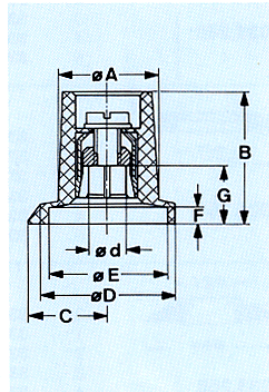

## Plastic Collet Knobs with mat-black finished surface Bouton en matière plastic

Drehknopf, Ausführung matt Collet knobs, Type dull										
Ø A	B	C	Ø d	Ø D	Ø E	F	G	schwarz black Art.-Nr.	grau grey Art.-Nr.	
12	14	7,5	3 3,2 4	-	-	-	5	<b>4307.3131</b> 4307.1131 <b>4307.4131</b>	4307.3141 4307.1141 4307.4141	
15	16	9,5	4 6 6,35	-	-	-	5	<b>4309.4131</b> <b>4309.6131</b> 4309.7131	4309.4141 4309.6141 4309.7141	
20	17	13	4 6 6,35	-	17	2,5	11	<b>4311.4131</b> <b>4311.6131</b> 4311.7131	4311.4141 4311.6141 4311.7141	
28	18,5	17	6 6,35	-	23	4,5	11	<b>4312.6131</b> 4312.7131	4312.6141 4312.7141	

## Caps, flat Design Mat surface

Strichanzeige Indicator Mark	Farbe Colour	Abdeckkappen passend zu Knopf-Durchmesser: A Caps fit to Knob-Diameter: A			
		Ø 12	Ø 15	Ø 20	Ø 28
		Art.-Nr.	Art.-Nr.	Art.-Nr.	Art.-Nr.
ohne/without	rot/red	<b>4307.0021</b>	<b>4309.0021</b>	<b>4311.0021</b>	<b>4312.0021</b>
ohne/without	schwarz/black	<b>4307.0031</b>	<b>4309.0031</b>	<b>4311.0031</b>	<b>4312.0031</b>
ohne/without	grau/grey	<b>4307.0041</b>	<b>4309.0041</b>	<b>4311.0041</b>	<b>4312.0041</b>
schwarz/black	rot/red	<b>4307.0121</b>	<b>4309.0121</b>	<b>4311.0121</b>	<b>4312.0121</b>
weiß/white	schwarz/black	<b>4307.0131</b>	<b>4309.0131</b>	<b>4311.0131</b>	<b>4312.0131</b>
schwarz/black	grau/grey	<b>4307.0141</b>	<b>4309.0141</b>	<b>4311.0141</b>	<b>4312.0141</b>