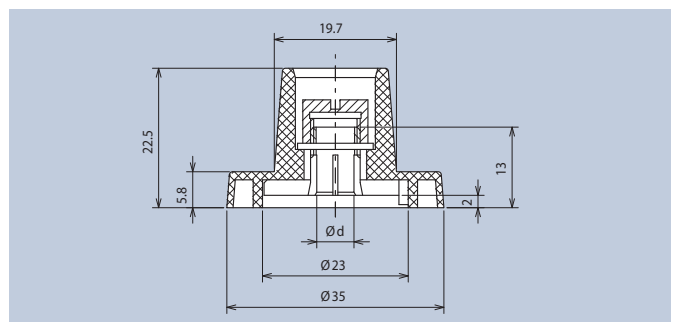

Ød	schwarz · black Art.-Nr.	grau · grey Art.-Nr.
6	353.61	353.614

Ød	schwarz · black Art.-Nr.	grau · grey Art.-Nr.
6	354.61	354.614

Abdeckkappen glänzend

Caps bright

Abdeckkappe passend zu Knopf-ØA · Cap fits to knob-ØA			
Farbe · Color	Ø15 · Art.-Nr.	Ø19,5/25 · Art.-Nr.	Ø35 · Art.-Nr.
red	4129.062	499.642	332.662
black	4129.063	499.643	332.663
grey	4129.064	499.644	332.664
blue	-	499.646	332.666
yellow	-	499.647	332.667
green	-	499.648	332.668