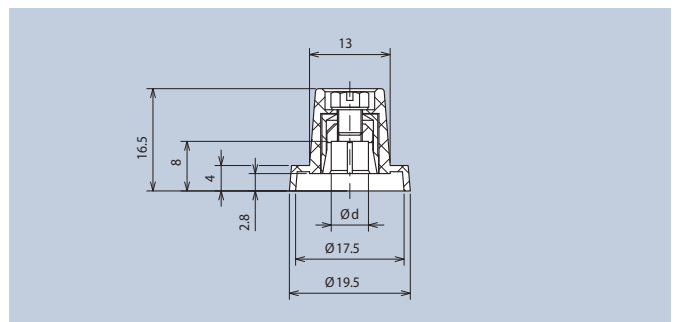

Ød	schwarz · black Art.-Nr.	grau · grey Art.-Nr.
6	353.61	353.614

Ød	schwarz · black Art.-Nr.	grau · grey Art.-Nr.
6	354.61	354.614

Abdeckkappen glänzend

Caps bright

Abdeckkappe passend zu Knopf-ØA · Cap fits to knob-ØA			
Farbe · Color	Ø15 · Art.-Nr.	Ø19,5/25 · Art.-Nr.	Ø35 · Art.-Nr.
red	4129.062	499.642	332.662
black	4129.063	499.643	332.663
grey	4129.064	499.644	332.664
blue	-	499.646	332.666
yellow	-	499.647	332.667
green	-	499.648	332.668