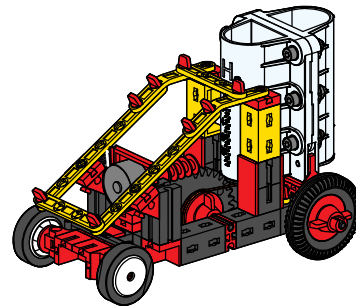

Brennstoffzellenfahrzeug / Fuel-cell vehicle / Véhicule à cellule électrochimique /
Voertuig met brandstofcellen / Vehículo de células de combustible / Veículo
de célula a combustível / Veículo a célula de carburante / Электромобиль с
топливным элементом и солнечная станция / 燃料电池车 45