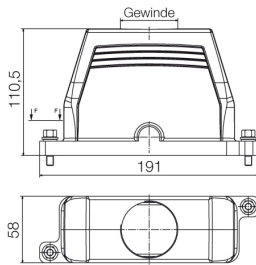

**HDC - Gehäuse
HDC IP68 24B TOS 1PG36**

Weidmüller Interface GmbH & Co. KG
Klingenbergstraße 16
D-32758 Detmold
Germany
Fon: +49 5231 14-0
Fax: +49 5231 14-292083
www.weidmueller.com

Zeichnungen