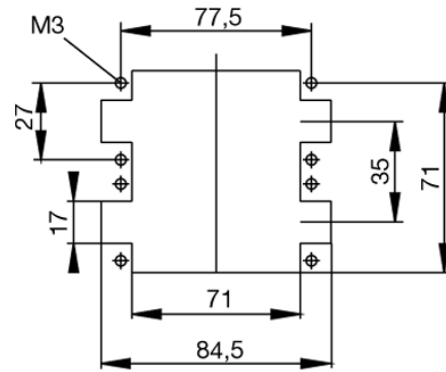

HDC - Einsatz
HDC HD 40 FC

Weidmüller Interface GmbH & Co. KG
Klingenbergstraße 16
D-32758 Detmold
Germany
Fon: +49 5231 14-0
Fax: +49 5231 14-292083
www.weidmueller.com

Zeichnungen