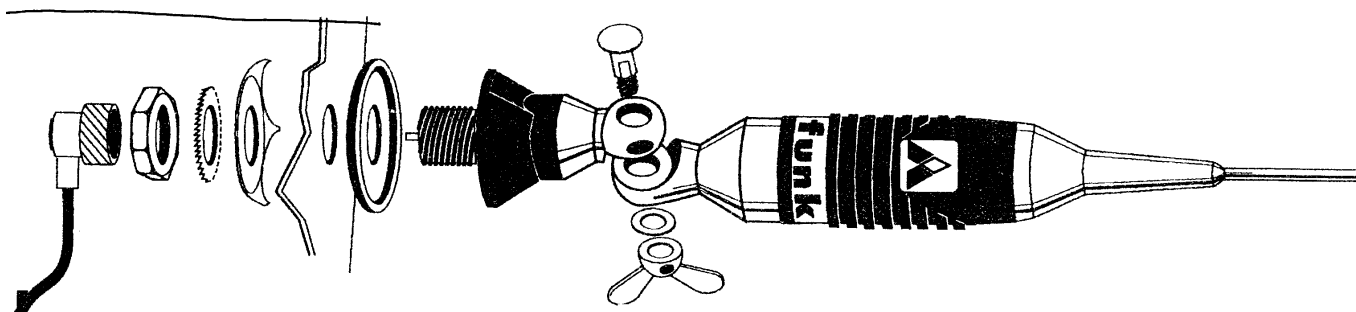

Funk 90 Funk 130 Funk 150

Objednací číslo: 20 28 43

Širokopásmová výkonová mobilní anténa pro SB se snadnou montáží. Instalace DV, prům. 12 mm.

Instalace

Na vhodném místě karoserie vašeho automobilu vyvrtejte otvor o průměru 12 mm. Pro dobrý výsledek doporučujeme předvrtat nejprve 5-mm vrtákem a pak buďto dovtat nebo kónickou frézku vyfrézovat do konečného průměru. Potom odstraňte ostré hrany otvoru a zajistěte též dobrý budoucí elektrický kontakt antény a karoserie.

Držák antény nasadte do otvoru zvenku vozidla a natočte tak, aby drážkovaná strana kloubu směřovala k vnější straně vozidla. Podle obrázku nasadte plastovou a kovovou trojzubou podložku. Pak nasadte pojistnou podložku a volně našroubujte matku.

Nastavte anténu, jak potřebujete, a dotáhněte opatrně matku vhodným klíčem. Pak našroubujte úhlový koaxiální konektor – nepoužívejte kleště!

Doporučujeme utěsnit spoje silikonem z důvodu dlouhodobé odolnosti proti rzi.

Záříč antény k držáku připevněte pomocí kolíku se závitem. Našroubujte křídlovou matku, nepameneňte pod ní vložit malou podložku.

Anténu připojte prostřednictvím přiloženého kabelu k vašemu zařízení SB. Doporučujeme zkontrolovat poměr stojatých vln (SWR). Anténa je vykompenzována pro provoz v SB, může se však výjimečně stát, že ji bude třeba zasunout nebo vysunout nebo zkrátit vyzařovač, aby se dosáhlo