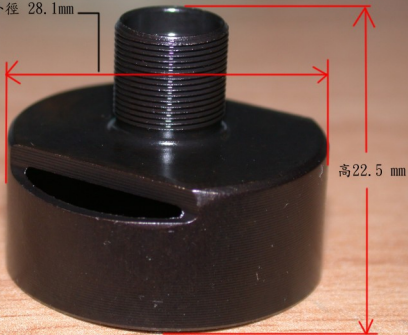

外徑 28.1mm

高22.5 mm