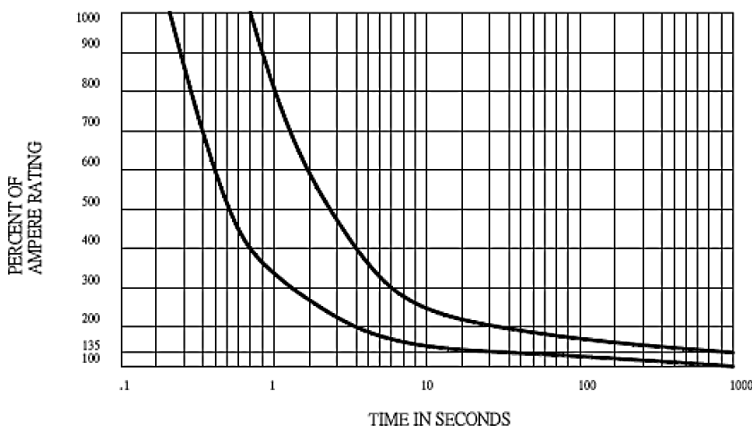

Bemessungswerte / Ratings:

Art. No.	I [A]	U [V]	I _{bc} [A]	Farbe / Colour
340.024 – Manual Reset	5	28	100	Hellbraun / Tan
340.026 – Manual Reset	7,5	28	100	Moosgrün / Moss green
340.027 – Manual Reset	10	28	100	Rot / Red
340.029 – Manual Reset	15	28	150	Blau / Blue
340.031 – Manual Reset	20	28	200	Gelb / Yellow
340.032 – Manual Reset	25	28	300	Weiß / White
340.033 – Manual Reset	30	28	300	Grün / Green

Legende / Caption:

U = Spannung / Voltage

I = Strom / Current

I_{bc} = Ausschaltvermögen / Breaking capacity

TRIP TIME VS. PERCENT OF RATED CURRENT

Maße / Dimensions: