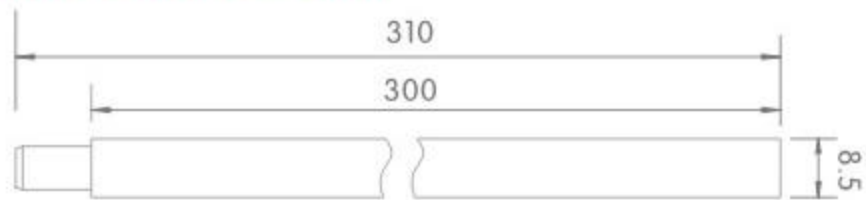

Produktbeschreibung

- 12 SMD-LEDs mit 120° Strahlungswinkel
- Superflache Leiste 300 x 10 x 7,6 mm
- Extrem niedriger Energieverbrauch $\leq 1,0$ W
- Schneller und einfacher Einbau mittels Schrauben oder doppelseitigem Klebeband
- Keine UV-/ Infrarotstrahlung
- Betrieben mit unserem sicherheitsstabilisierenden LED-Konverter, um eine Lebensdauer von 50.000 Stunden zu garantieren

Technische Daten

Model no.	Rated Supply	Power	No. of LED	Cable, etc.	Colour	Linkable
Modell Bestellnr.	Nennspannung	Leistung	Anzahl der LEDs	Zuleitung, etc.	Farbe	Verlängerbar
DF-7012-12-1 30083112126	12 V	1,0W	12	30cm	Rot	Ja
DF-7012-12-2 30083112123	12 V	1,0W	12	30cm	Weiss-cw	Ja
DF-7012-12-3 30083112128	12 V	1,0W	12	30cm	Weiss-ww	Ja
DF-7012-12-4 30083112124	12 V	1,0W	12	30cm	Blau	Ja
DF-7012-12-5 30083112125	12 V	1,0W	12	30cm	Grün	Ja
DF-7012-12-6 30083112127	12 V	1,0W	12	30cm	Gelb	Ja

Abmessungen in mm

SELV