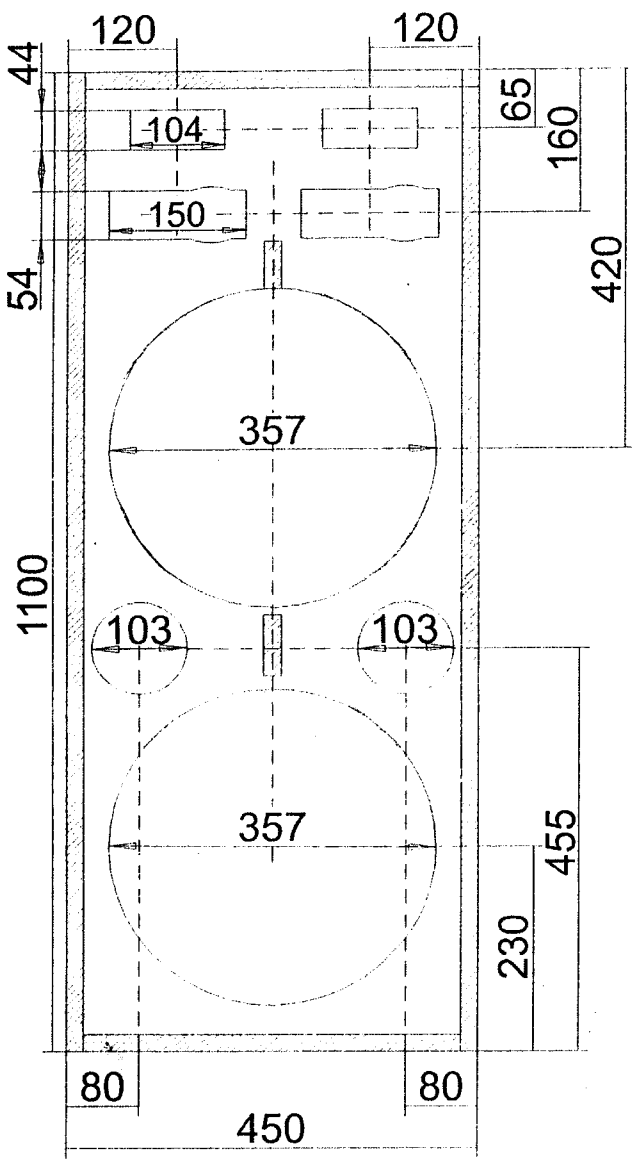

Bauschema
Schéma de montage