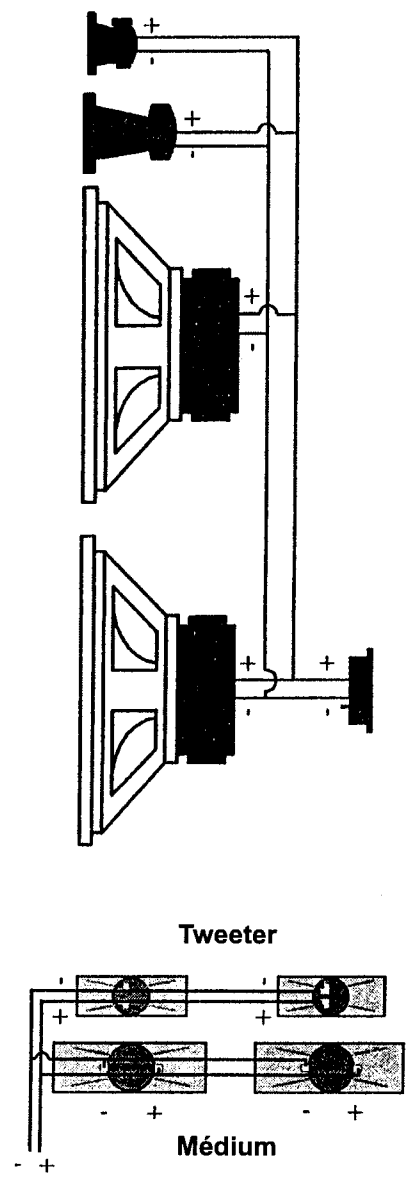

© Copyright 1995 by CONRAD ELECTRONIC, 59800 Lille/France
X30-63-7-00/NC_PL

**Protégeons
la nature !**

Bauschema
Schéma de montage

Zweigschema
Schéma de branchement

Liste der Stücke für den Lautsprecherkasten:

2 Seitenplatten:	1100 x 315 mm
2 Grundplatten:	412 x 315 mm
2 Vorderplatten:	1062 x 412 mm
1 Verstärkung (hoch):	277 x 50 mm
1 Verstärkung (tief):	277 x 70 mm