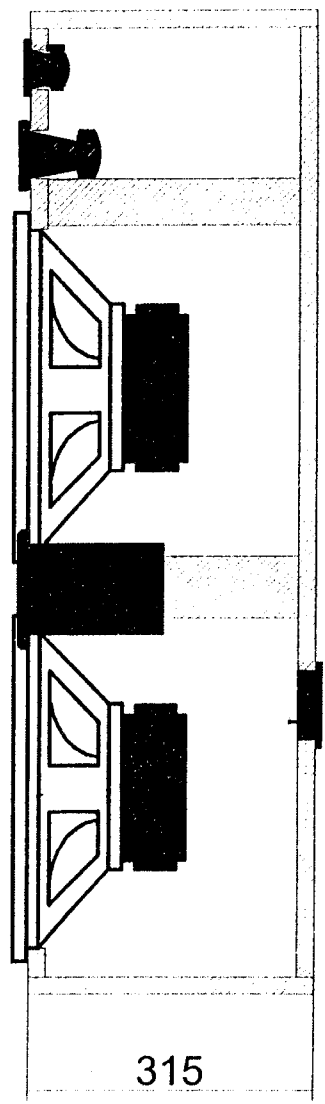

Conrad sur INTERNET
www.conrad.fr

N O T I C E

Set
Ensemble MEGA RAVE 1000 W
« Terminator XX »

Code : 0329 495

**Données techniques sujettes à des modifications
sans avis préalable !**

En vertu de la loi du 11 mars 1957 toute représentation ou reproduction
intégrale ou partielle, faite sans le consentement de l'auteur ou de ses
ayants droit ou ayants cause est illicite.

© Copyright 1995 by CONRAD ELECTRONIC, 59800 Lille/France
X30-63-7-00/NC_PL

**Protégeons
la nature !**

Bauschema
Schéma de montage

Zweigschema
Schéma de branchement

Liste der Stücke für den Lautsprecherkasten:

2 Seitenplatten:	1100 x 315 mm
2 Grundplatten:	412 x 315 mm
2 Vorderplatten:	1062 x 412 mm
1 Verstärkung (hoch):	277 x 50 mm
1 Verstärkung (tief):	277 x 70 mm