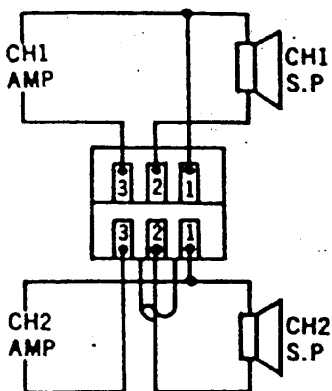

700

AT-60 ST

Best.-Nr. 12.0100

L-Regler, Stereo

High Power Stereo L Pad

Atténuateur à Impédance

Constante, Stéréo

MONACOR®

2x100 W/8Ω
Stereo Level Control

2x100 W/8Ω
Stereo 2 Way Balance Control

MONACOR®

MONACOR®