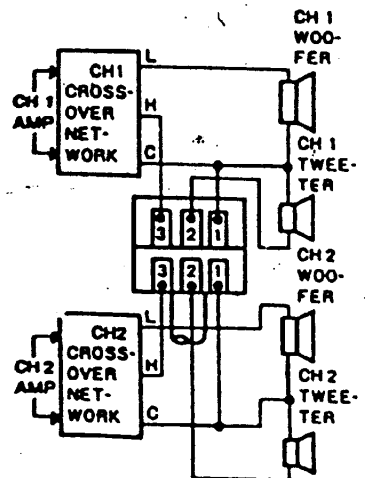

700

AT-60 ST

Best.-Nr. 12.0100

L-Regler, Stereo

High Power Stereo L Pad

Atténuateur à Impédance

Constante, Stéréo

MONACOR®

2x100 W/8Ω
Stereo Level Control

2x100 W/8Ω
Stereo 2 Way Balance Control

MONACOR®

MONACOR®