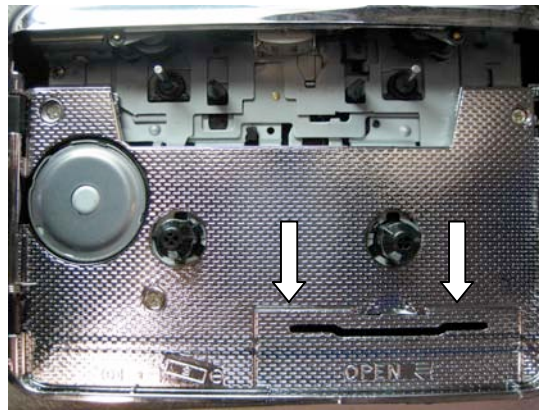

## Tape Express Batteriefach

Das Batteriefach des Tape Express befindet sich im Inneren des Gerätes.

Öffnen Sie das Kassettenfach.

Das Batteriefach befindet sich in der rechten unteren Ecke.

Verwenden Sie für den Batteriebetrieb Standard AA Mignon Zellen, die Sie, wie links neben dem Batteriefach abgebildet, in das Batteriefach einlegen.