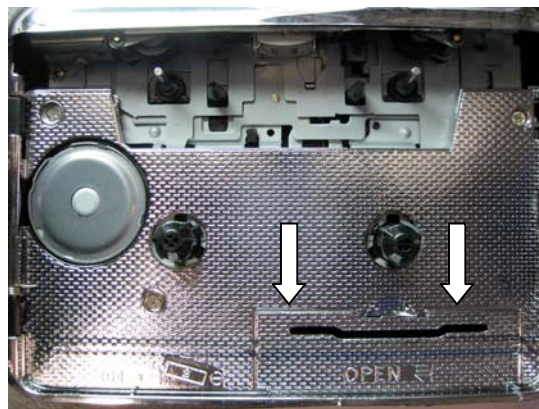

Tape Express Batteriefach

Das Batteriefach des Tape Express befindet sich im Inneren des Gerätes.

Öffnen Sie das Kassettenfach.

Das Batteriefach befindet sich in der rechten unteren Ecke.

Verwenden Sie für den Batteriebetrieb Standard AA Mignon Zellen, die Sie, wie links neben dem Batteriefach abgebildet, in das Batteriefach einlegen.