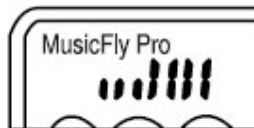

Equalizer

Equalizer