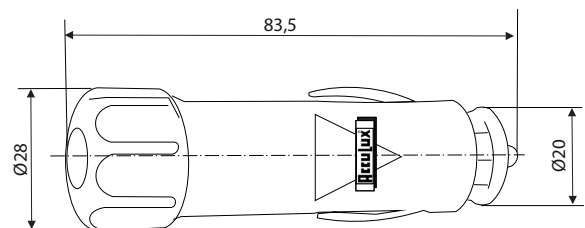

Lieferumfang

- 1 Leuchte AutoLux LED

Bild 4: Lieferumfang AutoLux LED, Typ 4990...

Abmessungen

Schematische Darstellung

Bild 5: Abmessungen AutoLux LED, Typ 4990...

Akku-LED-Leuchte

Technische Daten

Artikel-Nr. (sehen Sie Bestellschlüssel)	4990...
Gehäusematerial	Kunststoff (schlagzäh)
Leuchtmittel	Nichia LED 5 mm
Leuchtdauer	ca. 60 min (konstant hell)
Lichtstärke	ca. 30 000 mcd
Leuchtwerte	Nahbereich
Akku	NiMH 4,8 V/20 mAh
Ladezeit	ca. 15 h
Ladespannung	12 V/24 V DC
Gewicht	35 g
Maße in mm	83,5x28x20