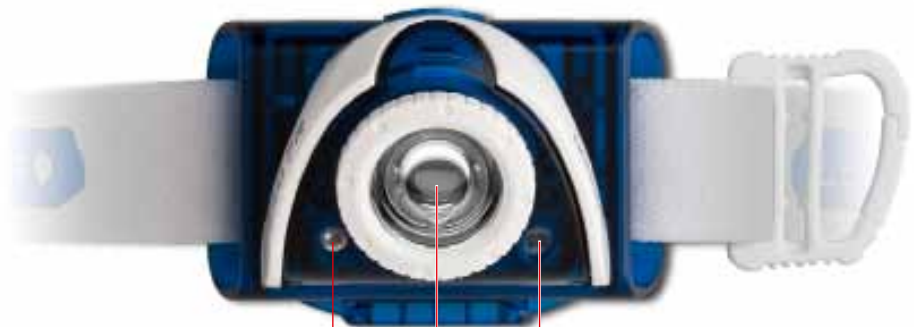

BLENDFREIES ROTES LED-LICHT

HIGH END POWER LED
(MIT BLINKFUNKTION)

SENSOR FÜR
ABBLEND AUTOMATIK

100%
dimm memory 100-15%
automatic low beam
signal
constant current | energy saving mode