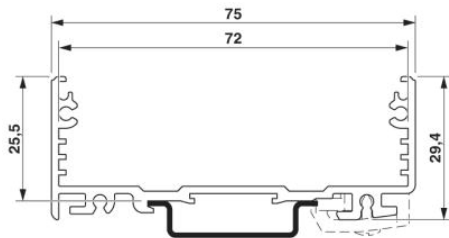

Dati tecnici**Informazioni generali**

Tipo di custodia	Moduli ad incastro
Materiale custodia	alluminio
Colore	alluminio
Dimensioni / poli	
Larghezza	42,5 mm

Dati tecnici

Temperatura ambiente (esercizio)	-40 °C ... 100 °C
----------------------------------	-------------------

Omologazioni

Omologazioni

Omologazioni richieste:

Omologazioni Ex:

Disegni

Disegno quotato

Indirizzo

PHOENIX CONTACT S.p.A.
Via Bellini, 39/41
Cusano Milanino (MI), Italy
Tel.: +39 02 660591
Fax +39 02 66059500
<http://www.phoenixcontact.it>