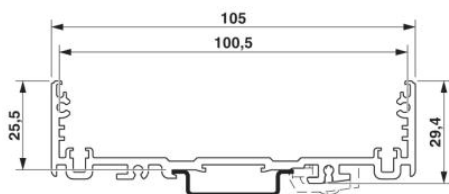

Omologazioni

Omologazioni

Omologazioni richieste:

Omologazioni Ex:

Disegni

Disegno quotato