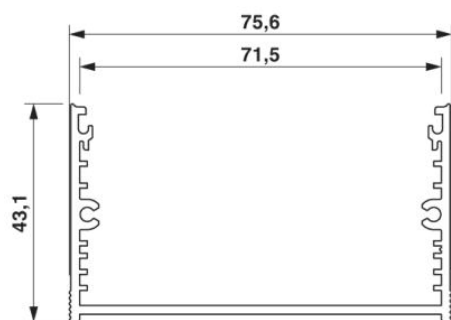

Certifikáty/Osvědčení

Aprobace

Vyžádané aprobace:

Aprobace z:

Výkres/schéma

Výkres v měřítku