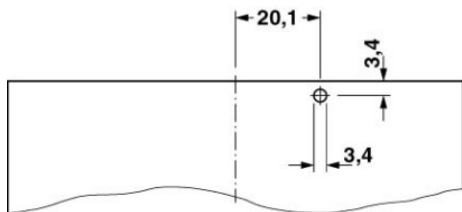

Certifikáty/Osvědčení

Aprobace

UL Recognized

Vyžádané aprobace:

Aprobace z:

Výkres/schéma

Vrtací schéma/geometrie pájecí desky