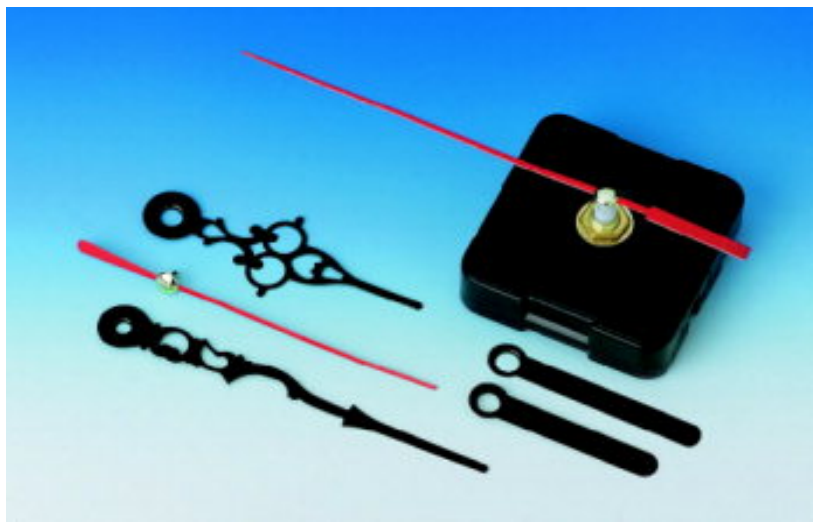

## Krystalový hodinový strojek s 6 ručičkami

Obj.č.: 46 30 77

### Uvedení do provozu

① Vložte baterie s ohledem na správnou polaritu ( $\pm$ ); Typ baterie: alkalická baterie 1,5 V AA .

Nastavení času

- ② Jestliže je přední část hodin s ciferníkem přístupná, jednoduše nastavte čas otočením ručiček.
- ③ Jinak použijte nastavovací knoflík.