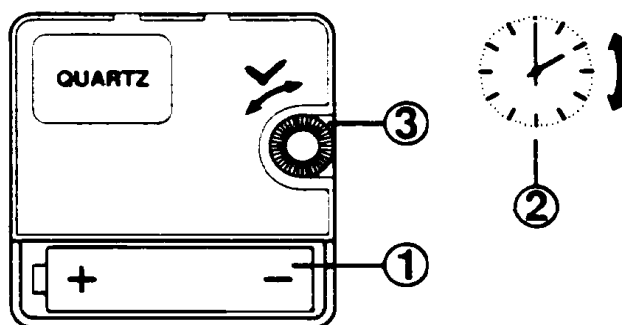

### Uvedení do provozu

① Vložte baterie s ohledem na správnou polaritu ( $\pm$ ); Typ baterie: alkalická baterie 1,5 V AA .

Nastavení času

- ② Jestliže je přední část hodin s ciferníkem přístupná, jednoduše nastavte čas otočením ručiček.
- ③ Jinak použijte nastavovací knoflík.