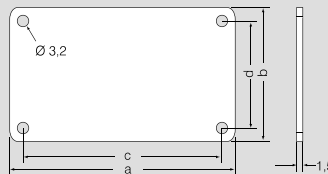

Zubehörteile

Frontplatte EKG 1, 2, 3