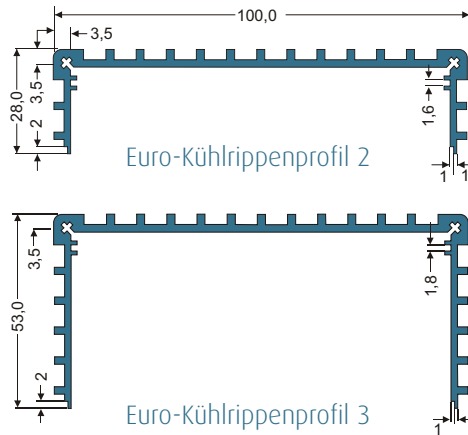

Euro-Kühlrippenprofil

Kühlrippenprofile sind speziell zur Umhausung von Baugruppen der Leistungselektronik entwickelt worden. Hierzu wurde durch eine Rippenstruktur der äußeren Oberfläche die Wärmeableitung der Gehäuse wesentlich verbessert.

- Profile aus Alu-Strangpressprofil, natur eloxiert oder schwarz (andere Farben auf Anfrage)
- Nutzen zur Aufnahme von Platinen
- verbesserte Wärmeableitung durch Rippung der Gehäuseoberfläche
- drei verschiedene Gehäusehöhen durch Kombination der beiden Profile

Bestell-Informationen

Euro-Kühlrippenprofil 2

natur eloxiert
l= 165 mm **Art. Nr. 120020 0165**
l=1000 mm **Art. Nr. 120020 1000**
l=3000 mm **Art. Nr. 120020 3000**

Euro-Kühlrippenprofil 2

schwarz eloxiert
l= 165 mm **Art. Nr. 120022 0165**
l=1000 mm **Art. Nr. 120022 1000**
l=3000 mm **Art. Nr. 120022 3000**

Euro-Kühlrippenprofil 3

natur eloxiert
l= 165 mm **Art. Nr. 120030 0165**
l=1000 mm **Art. Nr. 120030 1000**
l=3000 mm **Art. Nr. 120030 3000**

Euro-Kühlrippenprofil 3

schwarz eloxiert
l= 165 mm **Art. Nr. 120032 0165**
l=1000 mm **Art. Nr. 120032 1000**
l=3000 mm **Art. Nr. 120032 3000**

Individueller Profilschnitt bis l=3000 mm, sowie andere Farben auf Anfrage.

Art. Nr.: 1200xx 9999
+ Länge in mm