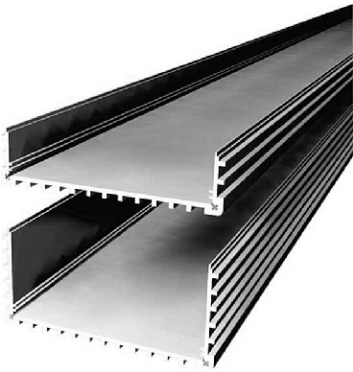

# Euro-Kühlrippenprofil

Kühlrippenprofile sind speziell zur Umhausung von Baugruppen der Leistungselektronik entwickelt worden. Hierzu wurde durch eine Rippenstruktur der äußeren Oberfläche die Wärmeableitung der Gehäuse wesentlich verbessert.

- Profile aus Alu-Strangpressprofil, natur eloxiert oder schwarz (andere Farben auf Anfrage)
- Nutzen zur Aufnahme von Platinen
- verbesserte Wärmeableitung durch Rippung der Gehäuseoberfläche
- drei verschiedene Gehäusehöhen durch Kombination der beiden Profile

### Euro-Kühlrippenprofil 2

natur eloxiert  
l= 165 mm **Art. Nr. 120020 0165**  
l=1000 mm **Art. Nr. 120020 1000**  
l=3000 mm **Art. Nr. 120020 3000**