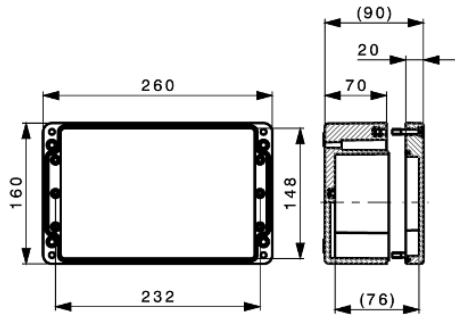

Fiche de données

**Klippon
Klippon POK 6**

Weidmüller Interface GmbH & Co. KG
Klingenbergstraße 16
D-32758 Detmold
Germany
Fon: +49 5231 14-0
Fax: +49 5231 14-292083
www.weidmueller.com

Dessins