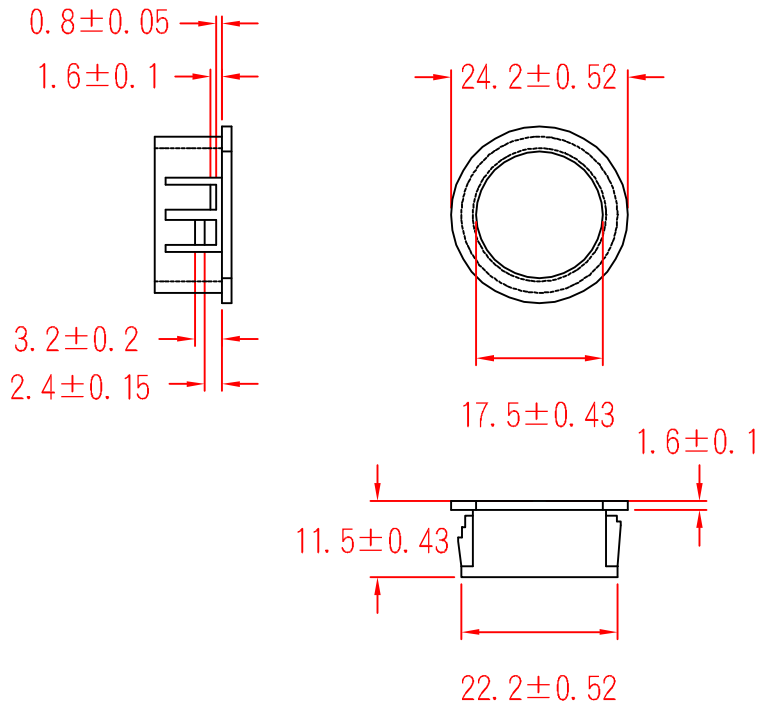

SB-22

		MATERIAL: UL 94V-2		ITEM NO.	
		NYLON 66		SB-22	
SCALE		FINISH		NAME	
				SNAP PLUG	
△ (. .)		TOLERANCE AS FIGURE		△ (. .)	
				10-26-2007	
				DATE	
				REVISIONS	
				K001	
				R.NO.	