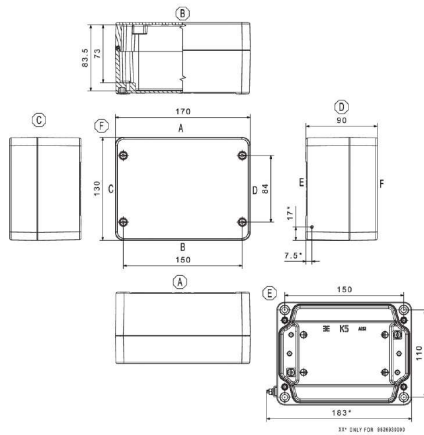

Fiche de données

**Klippon
KLIPPON K5 EX**

Weidmüller Interface GmbH & Co. KG
Klingenbergstraße 16
D-32758 Detmold
Germany
Fon: +49 5231 14-0
Fax: +49 5231 14-292083
www.weidmueller.com

Dessins