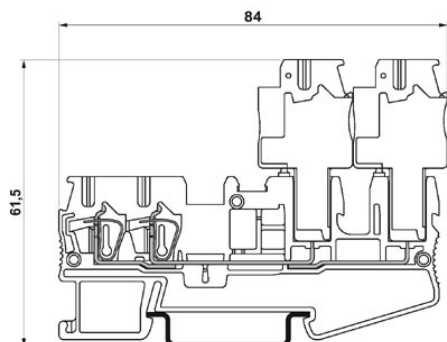

Výkres/schéma

Výkres v měřítku