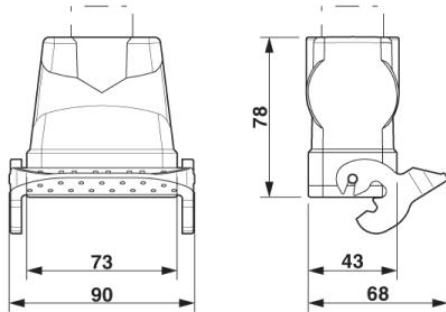

Disegni

Disegno quotato

Disegno quotato