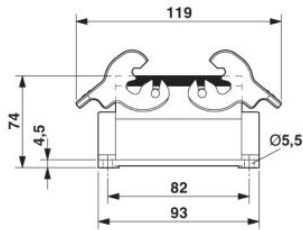

Disegni

Disegno quotato