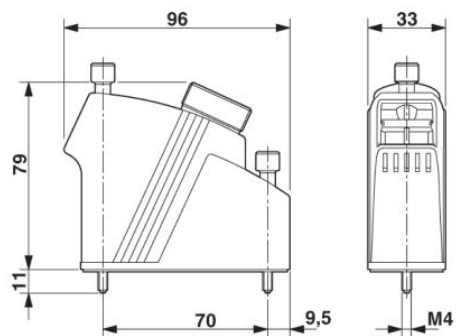

Tekeningen

Maatschets