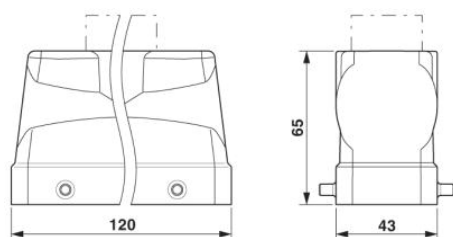

Type de protection du boîtier	IP65
Température ambiante (fonctionnement)	-40 °C ... 125 °C
Matériau du boîtier	Aluminium coulé sous pression
Matériau de surface du boîtier	Revêtement par poudre, gris

Approbations

Homologations

Homologations demandées :

Homologations EX :

Accessoires

Article	Désignation	Description
Généralités		
1690642	HC-K-KV-M32(15-21)	Presse-étoupe plastique jusqu'à 5 bars, longueur de filet : 10 mm, diamètre de câble : 15 - 21 mm, ouvert. 36, presse-étoupe : M32
1690587	HC-M-KV-M32(14-21)	Presse-étoupe métallique jusqu'à 5 bars, longueur de filet : 8 mm, diamètre de câble : 14 - 21 mm, ouvert. 34, presse-étoupe : M32
1646010	HC-M-KV-M32(19-27)	Presse-étoupe métallique jusqu'à 5 bars, longueur de filet : 8 mm, diamètre du câble : 19 - 27 mm, ouvert. 43, presse-étoupe : M32

Schémas

Dessin coté

Schéma