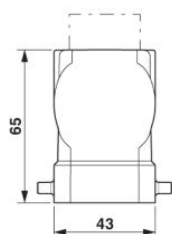

Tipo di bloccaggio	per bloccaggio trasversale
Numero uscite cavi	1
Uscita cavo	diritto
Collegamento a vite	senza
Tipo di collegamento a vite	1x M32
Grado di protezione custodia	IP65
Temperatura ambiente (esercizio)	-40 °C ... 125 °C
Materiale custodia	Pressofuso di alluminio
Materiale superficie custodia	rivestimento con polveri, grigio

Omologazioni

Omologazioni

Omologazioni richieste:

Omologazioni Ex:

Accessori

Articolo	Denominazione	Descrizione
Generale		
1690642	HC-K-KV-M32(15-21)	Connessioni a vite in plastica fino a 5 bar, lunghezza filettatura: 10 mm, diametro cavo : 15 - 21 mm, SW 36, connessione a vite: M32
1690587	HC-M-KV-M32(14-21)	Attacchi a vite in metallo fino a 5 bar, lunghezza filettatura: 8 mm, diametro cavo : 14 - 21 mm, SW 34, attacco a vite: M32
1646010	HC-M-KV-M32(19-27)	Attacchi a vite in metallo fino a 5 bar, lunghezza filettatura: 8 mm, diametro cavo : 19 - 27 mm, SW 43, attacco a vite: M32

Disegni

Disegno quotato

Disegno quotato