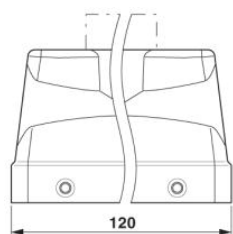

Tipo di bloccaggio	per bloccaggio trasversale
Numero uscite cavi	1
Uscita cavo	diritto
Collegamento a vite	senza
Tipo di collegamento a vite	1x M32
Grado di protezione custodia	IP65
Temperatura ambiente (esercizio)	-40 °C ... 125 °C
Materiale custodia	Pressofuso di alluminio
Materiale superficie custodia	rivestimento con polveri, grigio

Omologazioni

Omologazioni

Omologazioni richieste:

Omologazioni Ex:

Accessori

Articolo	Denominazione	Descrizione
Generale		
1690642	HC-K-KV-M32(15-21)	Connessioni a vite in plastica fino a 5 bar, lunghezza filettatura: 10 mm, diametro cavo : 15 - 21 mm, SW 36, connessione a vite: M32
1690587	HC-M-KV-M32(14-21)	Attacchi a vite in metallo fino a 5 bar, lunghezza filettatura: 8 mm, diametro cavo : 14 - 21 mm, SW 34, attacco a vite: M32
1646010	HC-M-KV-M32(19-27)	Attacchi a vite in metallo fino a 5 bar, lunghezza filettatura: 8 mm, diametro cavo : 19 - 27 mm, SW 43, attacco a vite: M32

Disegni

Disegno quotato

Disegno quotato