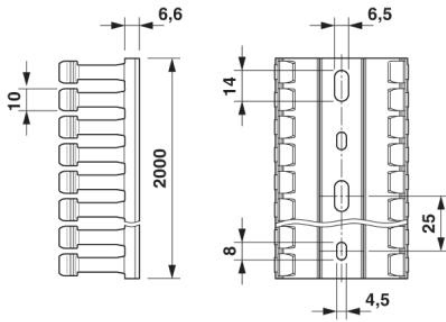

Rajzok

Méretrajz

Fenekperforálás DIN EN 5085 szerint