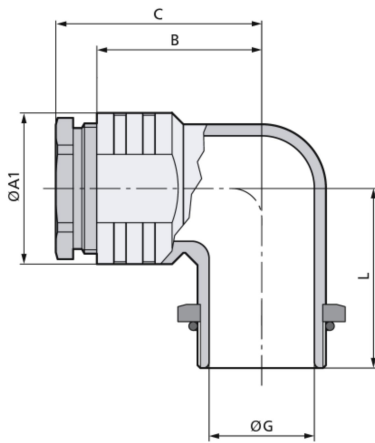

Product Description

Technical Data

ATN	52107840
M	M 32x1,5
FMIN	16
FMAX	25
F	16
SW1	34
A1	35
SW2	32
A2	35.2
SW3	41
A3	45.6
B	36.5
C	44.6
D	13.5
G	27
L	33.5
MATERIAL	Druckguss vernickelt