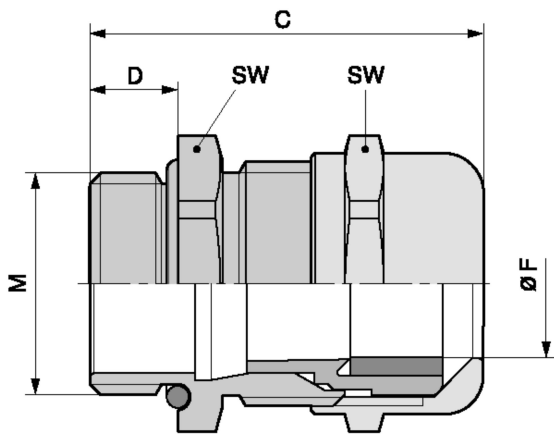

Product Description

Technical Data

ATN	53112060
M	M 50x1,5
SW	54
A	59
C	55.5
D	10
FMIN	27
FMAX	35
F	27
MATERIAL	Messing vernickelt