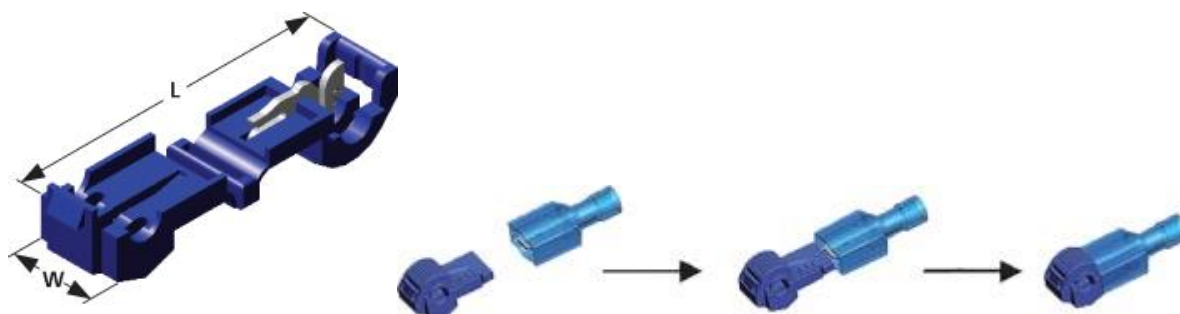

Nylon

RoHS konform

Artikel-Nr.:	AWG	Querschnitt mm <sup>2</sup>	W	L	Description
3250021 / 645963 Rot	22~16	0.5~1.5	9,5	38	
3250031 / 645964 Blau	16~14	1.5~2.5	9,5	38	Counterpart for VS-320341
3250041 / 645965 Gelb	12~10	4~6	9,5	38	