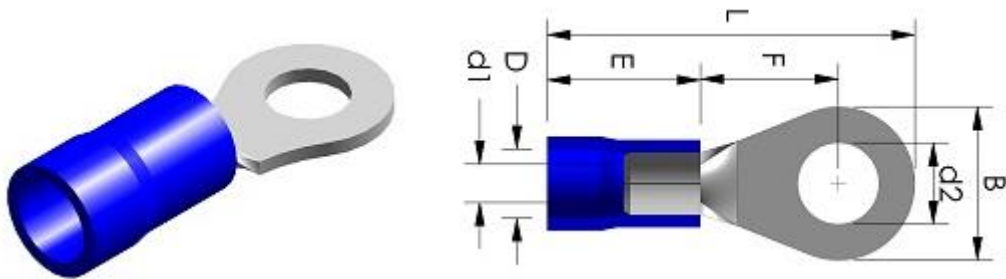

# PVC Insulated Ring Terminals Standard

VS-Art.-Nr.: 3259181  
 Artikelbezeichnung: VS RINGKABELSCHUHE I 1,5 - 2,5 MM<sup>2</sup> M8 B  
 Conrad-Art.-Nr. 646639

**View pictures**

**features:**

Max. electrical rating:	600 Volts
Max. operating temp:	75 °C.
Material:	Copper
Plating:	Electro tin plated
Insulation:	PVC

- RoHS compliant

Prt nr.	Wirerange mm <sup>2</sup>	Color	d2	B	L	F	E	D	d1	UL	Packed
RBFV 2-8	1.5~2.5	blue	8.4	12	26.8	11	10	4.8	2.3	Y	10 x 100

Für alle Artikel gilt: **Zwischenverkauf vorbehalten** Alle Preise verstehen sich zzgl. Versand und der gesetzlichen MWST.