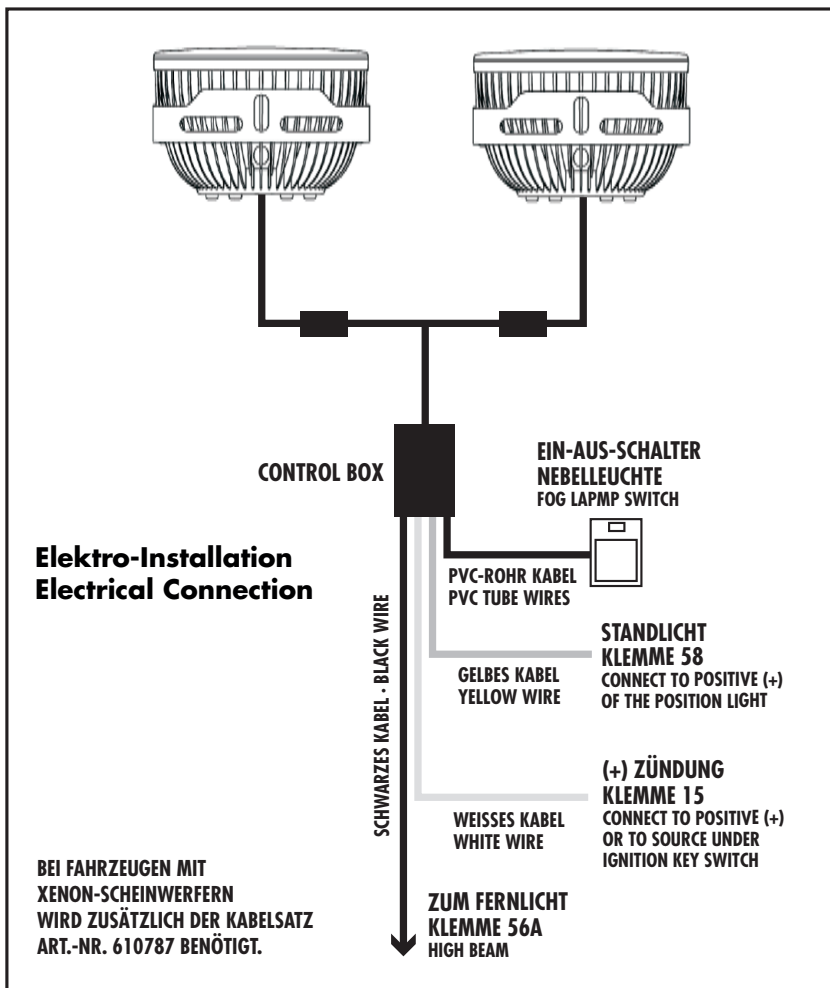

### Einbauanleitung Mounting Instructions

www.devil-eyes.com

**Lieferumfang:**

- 2 LED-Tagfahr-/Nebelleuchten mit Haltebügeln
- Kabelbaum inkl. Kabelbinder
- Ein-/Aus-Schalter
- 4 Befestigungsschrauben

### Einbau · Installation