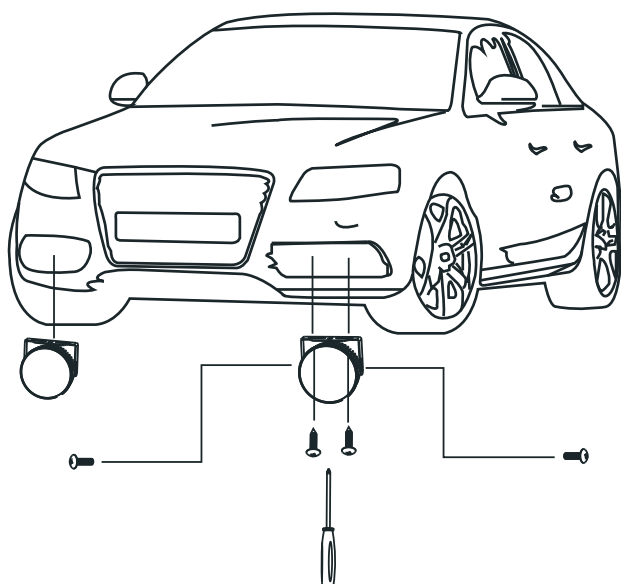

### Einbauanleitung Mounting Instructions

www.devil-eyes.com

**Lieferumfang:**

- 2 LED-Tagfahr-/Nebelleuchten mit Haltebügeln
- Kabelbaum inkl. Kabelbinder
- Ein-/Aus-Schalter
- 4 Befestigungsschrauben

### Einbau · Installation