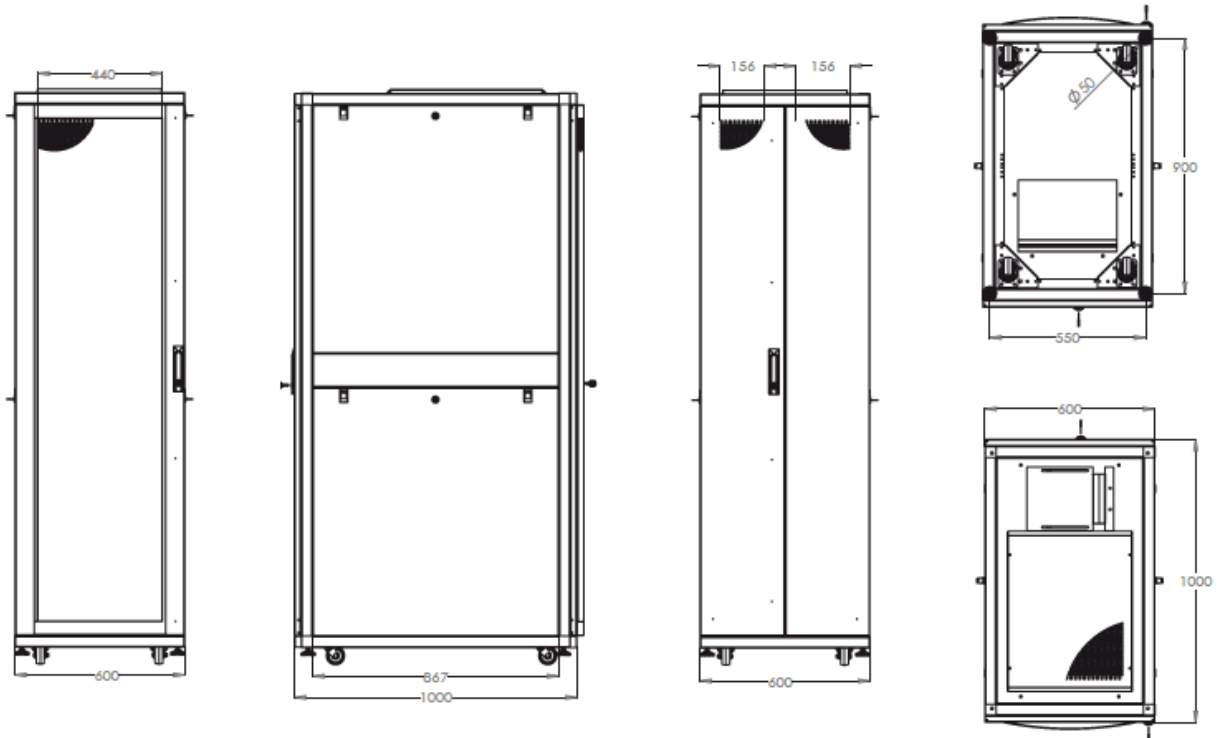

Produktübersicht

Die DIGITUS[®] Serverschrank Unique Serie wurde für die sichere Unterbringung von Server-Equipment designed und entwickelt. Die Schrankserie ist ausgereift, das führt zu einer optimalen Leistung aus Qualität und Mehrwert. Jeder Schrank ist perfekt konzipiert, benutzerfreundlich in punkto Anwendung und ästhetisch im Aussehen. Die Unique Serie ist in vier Größen erhältlich, von 26 Höheneinheiten bis zu 47 Höheneinheiten. Zur Auswahl bei der Schrankbreite stehen 600 mm oder 800 mm, die Tiefe beträgt 1000 mm. Die Unique Serie ist ideal für kleine und mittlere Serverräume bis hin zu Multi-Data Center Installationen.

Serverschrank Unique Serie - 800 mm Breite x 1000 mm Tiefe

DN-19 SRV-42U-8-B	DIGITUS® 42HE Serverschrank, 1970x800x1000 mm, Farbe Schwarz (RAL 9005)
DN-19 SRV-42U-8-B-GD	DIGITUS® 42HE Serverschrank, 1970x800x1000 mm, Farbe Schwarz (RAL 9005), Glastür
DN-19 SRV-42U-8-N-1	DIGITUS® 42HE Serverschrank, 1970x800x1000 mm, Farbe Grau (RAL 7035)
DN-19 SRV-47U-8-1	DIGITUS® 47HE Serverschrank, 2194x800x1000 mm, Farbe Grau (RAL 7035)
DN-19 SRV-47U-8-B-1	DIGITUS® 47HE Serverschrank, 2194x800x1000 mm, Farbe Schwarz (RAL 9005)
DN-19 SRV-47U-8-GD-1	DIGITUS® 47HE Serverschrank, 2194x800x1000 mm, Farbe Grau (RAL 7035), Glastür

Produktabbildungen

Technische Zeichnungen

Serverschrank Unique Serie - 600 mm Breite x 1000 mm Tiefe

Serverschrank Unique Serie - 800 mm Breite x 1000 mm Tiefe