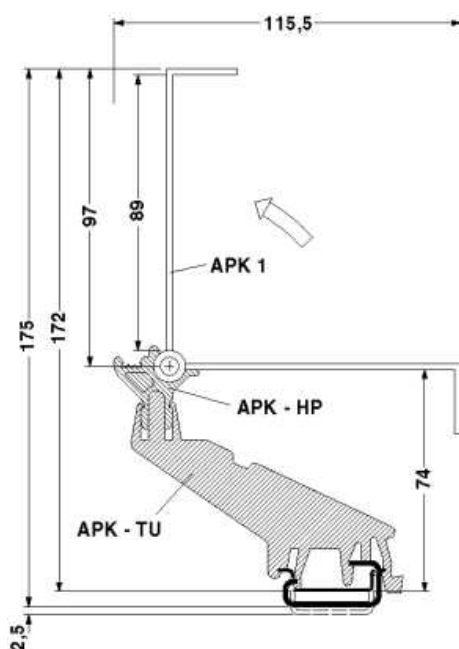

Obsažené látky	bez obsahu silikonu a halogenů
Materiálem	Polykarbonát PC

Certifikáty/Osvědčení

Aprobace

Vyžádané aprobace:

Aprobace z:

Výkres/schéma

Výkres v měřítku