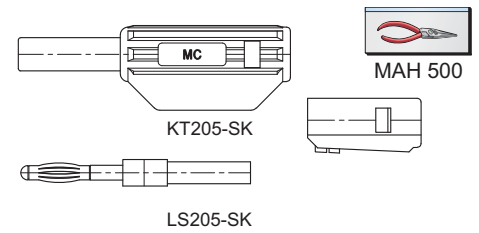

Stapelbare Ø 2 mm-Stecker

SL205-K

Stapelbarer Ø 2 mm-Stecker mit federnder Kontaktlamelle für die Selbstmontage von Messleitungen. Mit starrer Isolierhülse.

Lötanschluss.

Stackable Ø 2 mm Plugs

Stackable Ø 2 mm plug with spring-loaded Multilam for self-assembly of test leads. With rigid insulating sleeve.

Solder connection.

Fiches Ø 2 mm à reprise arrière

Fiche à lamelles Ø 2 mm à reprise arrière, destinée à la confection de cordons de mesure. Protégée par un fourreau isolant rigide.

Raccord à souder.

Typ Type Type	Best.-Nr. Order No. N° de Cde	Bemessungsspannung / -strom Rated voltage / current Tension / intensité assignée	Einzelteile: Knüpfhülle / Stecker Component parts: Insulator / Plug Pièces détachées : Capuchon isolant / Fiche	*Farben *Colours *Couleurs
---------------------	-------------------------------------	--	---	----------------------------------

SL205-K	65.9182-*	600 V, CAT II / max. 10 A	KT205-SK, 65.9183-* / LS205-SK, 65.9184	<div style="display: flex; align-items: center;"> <div style="border: 1px solid black; padding: 2px; margin-right: 5px;">Au</div> <div style="display: flex; gap: 2px;"> <div style="background-color: black; color: white; padding: 2px;">21</div> <div style="background-color: red; color: white; padding: 2px;">22</div> <div style="background-color: blue; color: white; padding: 2px;">23</div> <div style="background-color: yellow; color: black; padding: 2px;">24</div> <div style="background-color: green; color: white; padding: 2px;">25</div> </div> <div style="border: 1px solid black; padding: 2px; margin-top: 2px; margin-left: 10px;">29</div> </div>
----------------	------------------	---------------------------	---	--