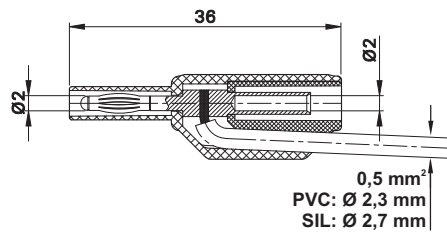

Stapelbare Ø 2 mm-Stecker

SL205-K

Stapelbarer Ø 2 mm-Stecker mit federnder Kontaktlamelle für die Selbstmontage von Messleitungen. Mit starrer Isolierhülse.

Lötanschluss.

Stackable Ø 2 mm Plugs

Stackable Ø 2 mm plug with spring-loaded Multilam for self-assembly of test leads. With rigid insulating sleeve.

Solder connection.

Fiches Ø 2 mm à reprise arrière

Fiche à lamelles Ø 2 mm à reprise arrière, destinée à la confection de cordons de mesure. Protégée par un fourreau isolant rigide.

Raccord à souder.

Typ Type Type	Best.-Nr. Order No. N° de Cde	Bemessungsspannung / -strom Rated voltage / current Tension / intensité assignée	Einzelteile: Knüpfhülle / Stecker Component parts: Insulator / Plug Pièces détachées : Capuchon isolant / Fiche	*Farben *Colours *Couleurs
---------------------	-------------------------------------	--	---	----------------------------------

SL205-K	65.9182-*	600 V, CAT II / max. 10 A	KT205-SK, 65.9183-* / LS205-SK, 65.9184	<div style="display: flex; align-items: center;"> <div style="border: 1px solid black; padding: 2px; margin-right: 5px;">Au</div> <div style="display: flex; gap: 2px;"> <div style="background-color: black; color: white; padding: 2px;">21</div> <div style="background-color: red; color: white; padding: 2px;">22</div> <div style="background-color: blue; color: white; padding: 2px;">23</div> <div style="background-color: yellow; color: black; padding: 2px;">24</div> <div style="background-color: green; color: white; padding: 2px;">25</div> </div> <div style="border: 1px solid black; padding: 2px; margin-top: 2px; margin-left: 10px;">29</div> </div>
----------------	------------------	---------------------------	---	--